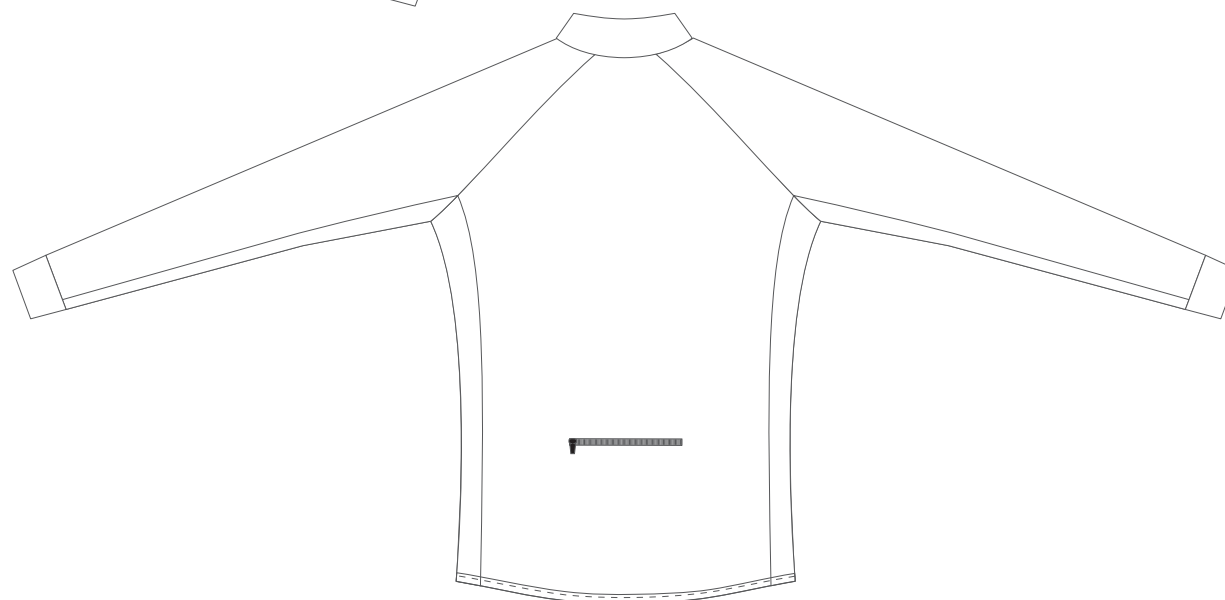

ALISY

ZÁKAZNÍK:

BARVY:

BUNDA / LANG
kapsa na zip na zadním díle

DALŠÍ INFORMACE: zip a gumička černá
nebo bílá

přední díl

zadní díl

ALISY sportswear, LIBEREC, Ještědská 360, tel.: 777 231 129, obchod@alisy.cz