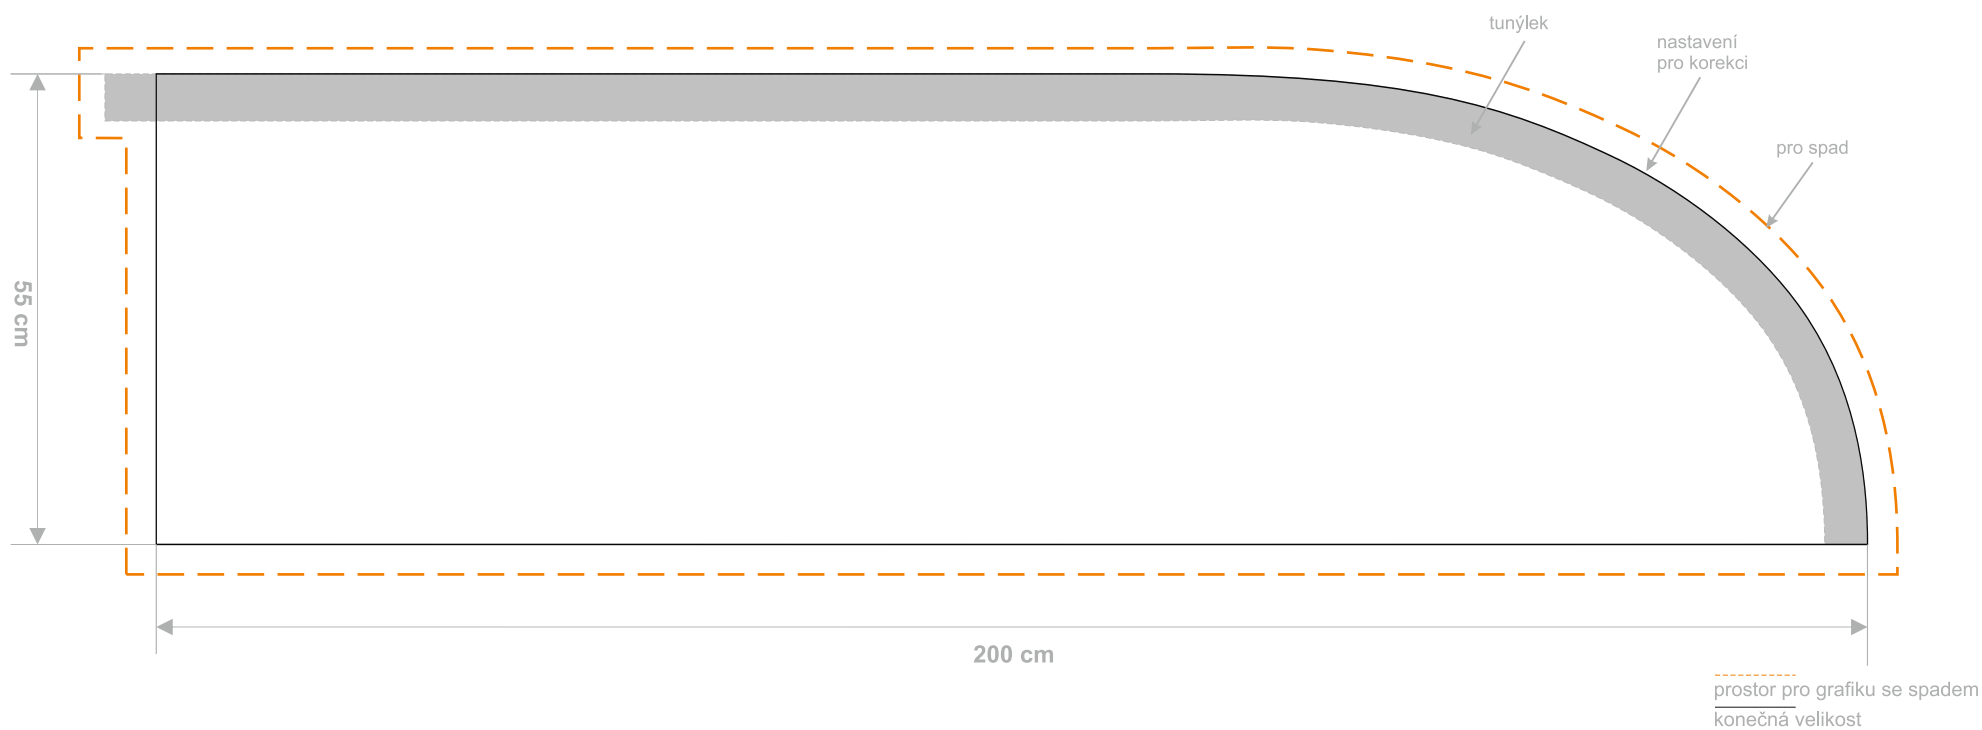

ALISY

ZÁKAZNÍK:

BARVY:

VLAJKA / MUŠÍ KŘÍDLO / SMALL

DALŠÍ INFORMACE:

55 cm x 200 cm

ALISY sportswear, LIBEREC, Ještědská 360, tel.: 777 231 129, obchod@alisy.cz

Upozorňujeme na to, že barevnost se liší druhem materiálu, na který je tištěno. Z toho důvodu může dojít k lehce odlišné barevnosti při kombinaci jednotlivých materiálů.

Grafika bude respektovat stříhové odlišnosti proto se výsledný produkt může mírně lišit od grafického návrhu.

Výrobce si vyhrazuje právo upravit návrh do tisknutelné podoby. Týká se to zejména velikosti textu a jemnosti linek, kdy jejich šířka musí být za hranici tisknutelnosti.