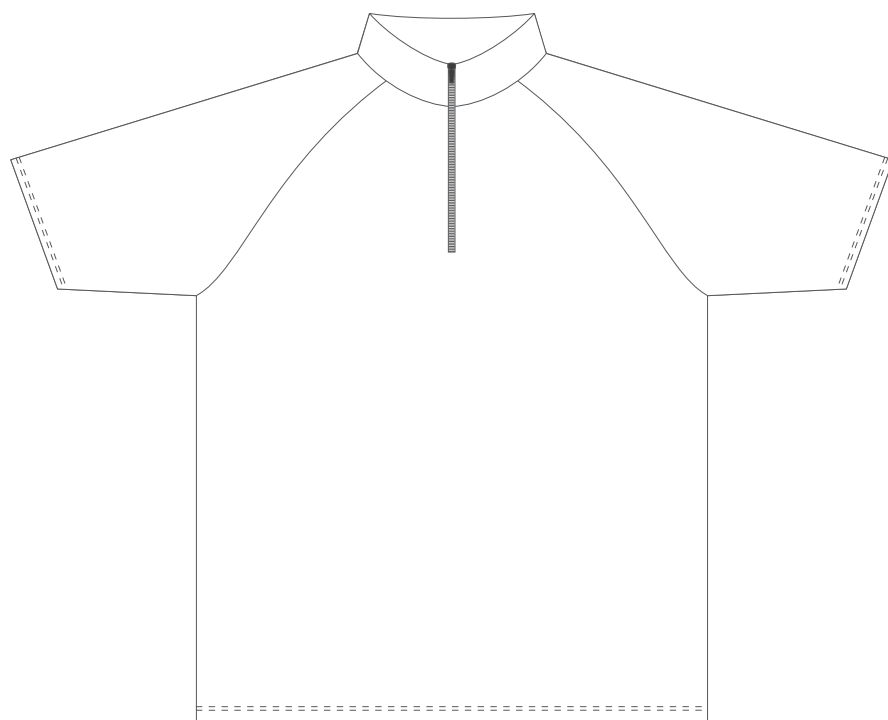

ALISY

KUNDE:

FARBEN:

TRIKOT / ARBUT / MEN

MEHR INFORMATIONEN: schwarzer oder weißer Reißverschluss

Vorderseite

Rückseite

ALISY sportswear, LIBEREC, Ještědská 360, tel: +420 777 231 129, obchod@alisy.cz

Bitte beachten Sie, dass sich die Farbe, nach Material, variieren kann. Aus diesem Grund können beim Kombinieren einzelner Materialien leicht unterschiedliche Farben auftreten. Die Grafik berücksichtigt die Schnittunterschiede, sodass das resultierende Produkt geringfügig vom Grafikdesign abweichen kann. Der Hersteller behält sich das Recht vor, das Design in druckfähiger Form zu ändern. Dies gilt insbesondere für die Größe des Textes und die Feinheit der Linien, wobei deren Breite die Bedruckbarkeitsgrenze überschreiten muss.