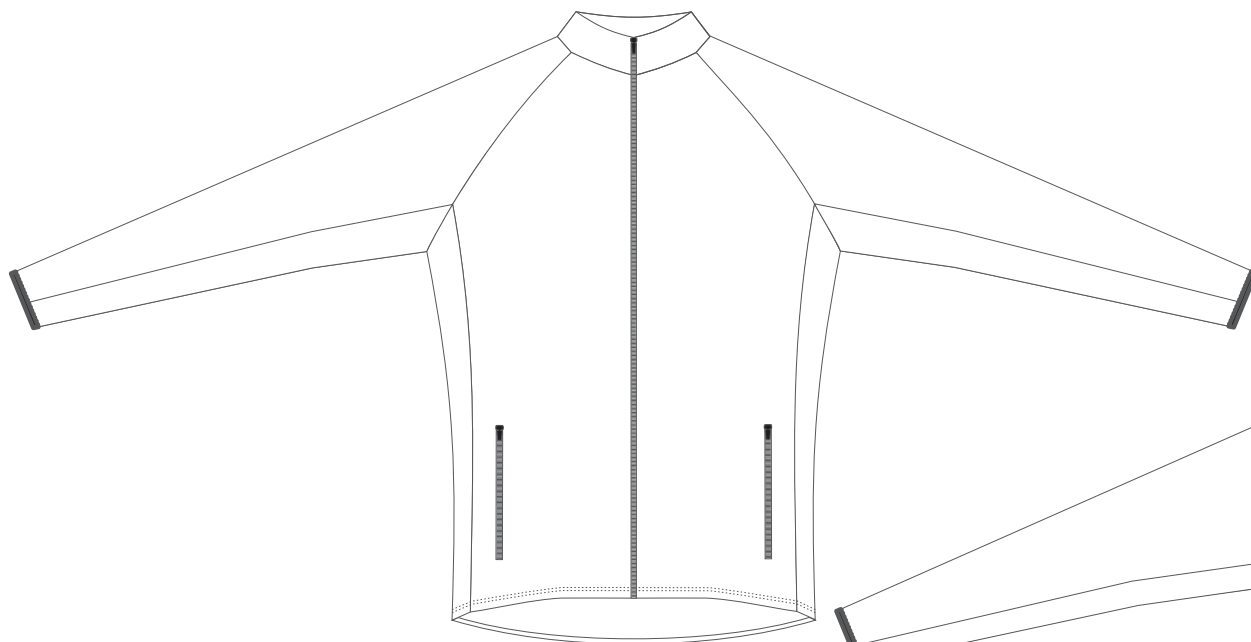

Vorderteil

Hinterteil

ALISY sportswear, LIBEREC, Ještědská 360, tel: +420 777 231 129, obchod@alisy.cz

Bitte beachten Sie, dass sich die Farbe, nach Material, variieren kann. Aus diesem Grund können beim Kombinieren einzelner Materialien leicht unterschiedliche Farben auftreten. Die Grafik berücksichtigt die Schnittunterschiede, sodass das resultierende Produkt geringfügig vom Grafikdesign abweichen kann. Der Hersteller behält sich das Recht vor, das Design in druckfähiger Form zu ändern. Dies gilt insbesondere für die Größe des Textes und die Feinheit der Linien, wobei deren Breite die Bedruckbarkeitsgrenze überschreiten muss.