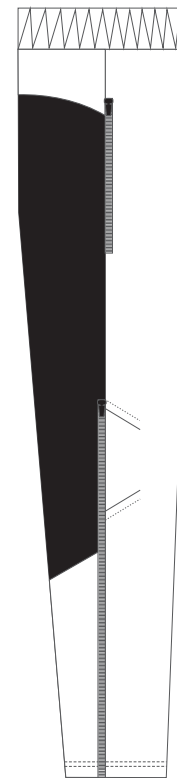

Vorderteil

Hinterteil

Rechte Seite

Linke Seite

ALISY sportswear, LIBEREC, Ještědská 360, tel: +420 777 231 129, obchod@alisy.cz

Bitte beachten Sie, dass sich die Farbe, nach Material, variieren kann. Aus diesem Grund können beim Kombinieren einzelner Materialien leicht unterschiedliche Farben auftreten. Die Grafik berücksichtigt die Schnittunterschiede, sodass das resultierende Produkt geringfügig vom Grafikdesign abweichen kann. Der Hersteller behält sich das Recht vor, das Design in druckfähiger Form zu ändern. Dies gilt insbesondere für die Größe des Textes und die Feinheit der Linien, wobei deren Breite die Bedruckbarkeitsgrenze überschreiten muss.