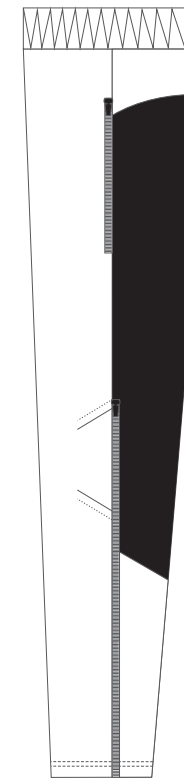

Vorderteil

Hinterteil

Rechte Seite

Linke Seite

ALISY sportswear, LIBEREC, Ještědská 360, tel: +420 777 231 129, obchod@alisy.cz

Bitte beachten Sie, dass sich die Farbe, nach Material, variieren kann. Aus diesem Grund können beim Kombinieren einzelner Materialien leicht unterschiedliche Farben auftreten. Die Grafik berücksichtigt die Schnittunterschiede, sodass das resultierende Produkt geringfügig vom Grafikdesign abweichen kann. Der Hersteller behält sich das Recht vor, das Design in druckfähiger Form zu ändern. Dies gilt insbesondere für die Größe des Textes und die Feinheit der Linien, wobei deren Breite die Bedruckbarkeitsgrenze überschreiten muss.