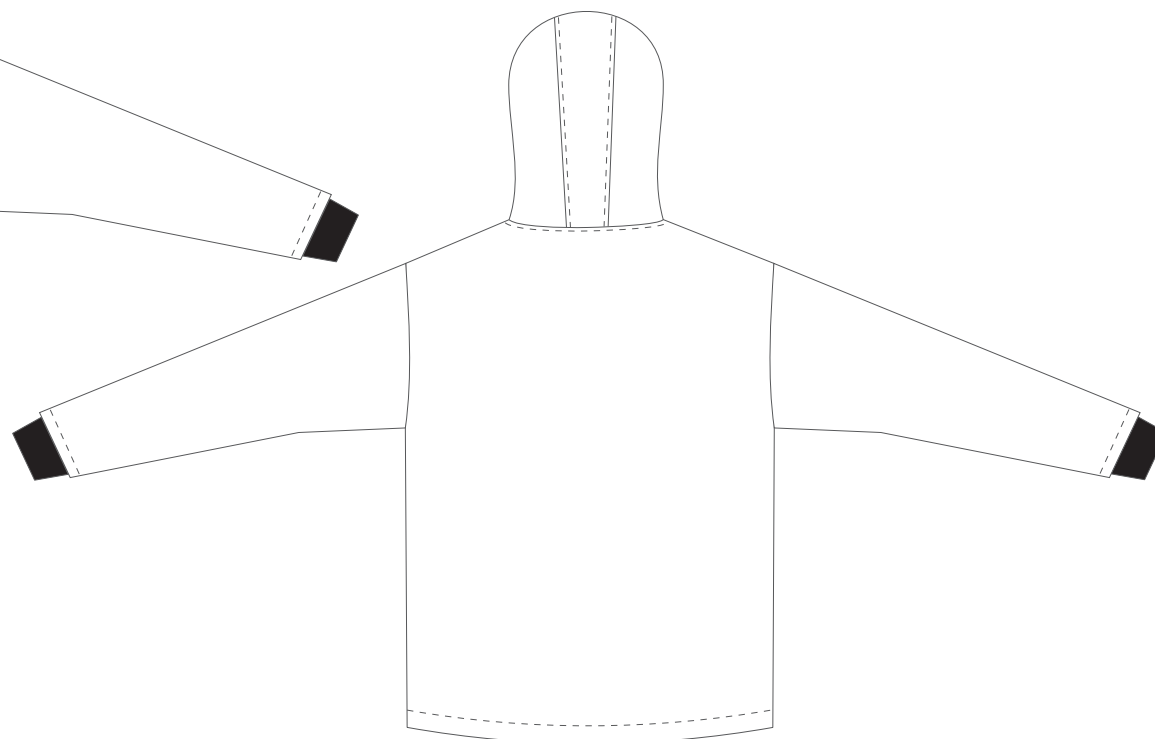

ALISY

KUNDE:

FARBEN:

SOFTSHELL / JACKE / BASIC

MEHR INFORMATIONEN: schwarzer oder weißer Reißverschluss

Vorderseite

Rückseite

ALISY sportswear, LIBEREC, Ještědská 360, tel: +420 777 231 129, obchod@alisy.cz

Bitte beachten Sie, dass sich die Farbe, nach Material, variieren kann. Aus diesem Grund können beim Kombinieren einzelner Materialien leicht unterschiedliche Farben auftreten. Die Grafik berücksichtigt die Schnittunterschiede, sodass das resultierende Produkt geringfügig vom Grafikdesign abweichen kann. Der Hersteller behält sich das Recht vor, das Design in druckfähiger Form zu ändern. Dies gilt insbesondere für die Größe des Textes und die Feinheit der Linien, wobei deren Breite die Bedruckbarkeitsgrenze überschreiten muss.