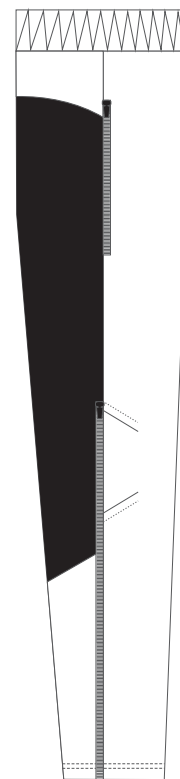

Vorderteil

Hinterteil

Rechte Seite

Linke Seite

ALISY sportswear, LIBEREC, Ještědská 360, tel: +420 777 231 129, obchod@alisy.cz

Bitte beachten Sie, dass sich die Farbe, nach Material, variieren kann. Aus diesem Grund können beim Kombinieren einzelner Materialien leicht unterschiedliche Farben auftreten. Die Grafik berücksichtigt die Schnittunterschiede, sodass das resultierende Produkt geringfügig vom Grafikdesign abweichen kann. Der Hersteller behält sich das Recht vor, das Design in druckfähiger Form zu ändern. Dies gilt insbesondere für die Größe des Textes und die Feinheit der Linien, wobei deren Breite die Bedruckbarkeitsgrenze überschreiten muss.