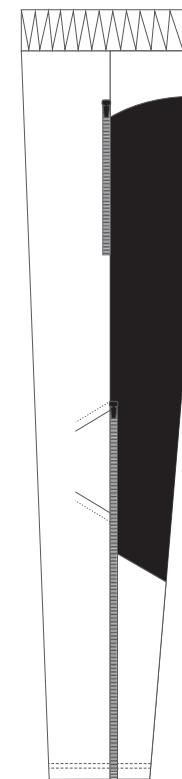

Vorderteil

Hinterteil

Rechte Seite

Linke Seite

ALISY sportswear, LIBEREC, Ještědská 360, tel: +420 777 231 129, obchod@alisy.cz

Bitte beachten Sie, dass sich die Farbe, nach Material, variieren kann. Aus diesem Grund können beim Kombinieren einzelner Materialien leicht unterschiedliche Farben auftreten. Die Grafik berücksichtigt die Schnittunterschiede, sodass das resultierende Produkt geringfügig vom Grafikdesign abweichen kann. Der Hersteller behält sich das Recht vor, das Design in druckfähiger Form zu ändern. Dies gilt insbesondere für die Größe des Textes und die Feinheit der Linien, wobei deren Breite die Bedruckbarkeitsgrenze überschreiten muss.