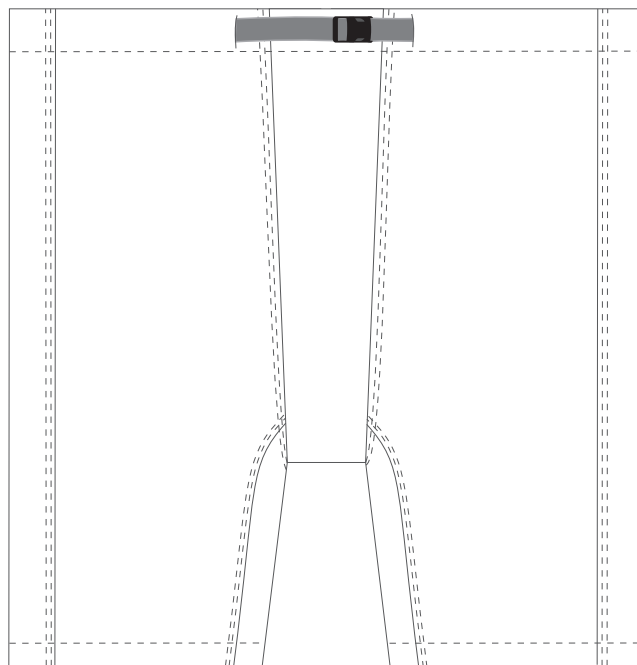

Vorderseite

Rückseite

ALISY sportswear, LIBEREC, Ještědská 360, tel: +420 777 231 129, obchod@alisy.cz

Bitte beachten Sie, dass sich die Farbe, nach Material, variieren kann. Aus diesem Grund können beim Kombinieren einzelner Materialien leicht unterschiedliche Farben auftreten. Die Grafik berücksichtigt die Schnittunterschiede, sodass das resultierende Produkt geringfügig vom Grafikdesign abweichen kann. Der Hersteller behält sich das Recht vor, das Design in druckfähiger Form zu ändern. Dies gilt insbesondere für die Größe des Textes und die Feinheit der Linien, wobei deren Breite die Bedruckbarkeitsgrenze überschreiten muss.