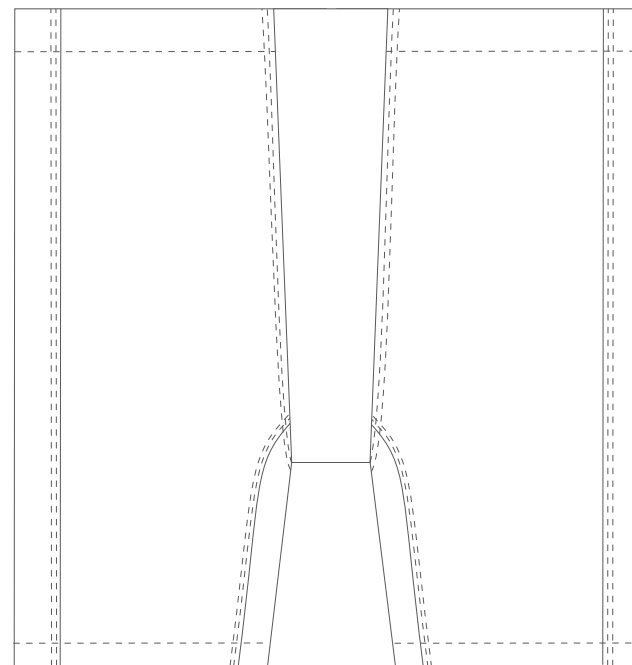

Vorderseite

Rückseite

ALISY sportswear, LIBEREC, Ještědská 360, tel: +420 777 231 129, obchod@alisy.cz

Bitte beachten Sie, dass sich die Farbe, nach Material, variieren kann. Aus diesem Grund können beim Kombinieren einzelner Materialien leicht unterschiedliche Farben auftreten. Die Grafik berücksichtigt die Schnittunterschiede, sodass das resultierende Produkt geringfügig vom Grafikdesign abweichen kann. Der Hersteller behält sich das Recht vor, das Design in druckfähiger Form zu ändern. Dies gilt insbesondere für die Größe des Textes und die Feinheit der Linien, wobei deren Breite die Bedruckbarkeitsgrenze überschreiten muss.