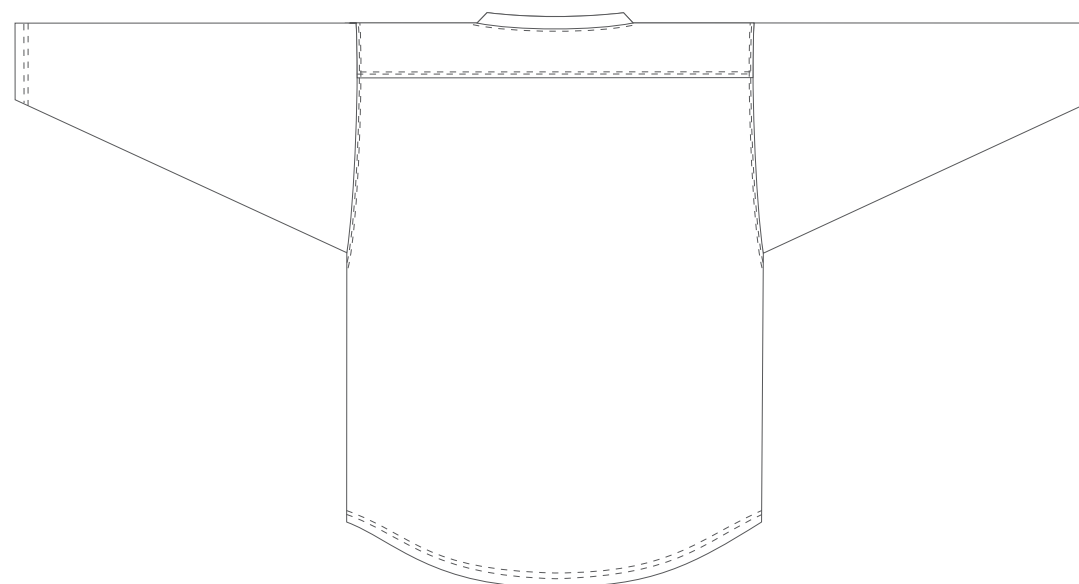

Vorderseite

Rückseite

ALISY sportswear, LIBEREC, Ještědská 360, tel: +420 777 231 129, obchod@alisy.cz

Bitte beachten Sie, dass sich die Farbe, nach Material, variieren kann. Aus diesem Grund können beim Kombinieren einzelner Materialien leicht unterschiedliche Farben auftreten. Die Grafik berücksichtigt die Schnittunterschiede, sodass das resultierende Produkt geringfügig vom Grafikdesign abweichen kann. Der Hersteller behält sich das Recht vor, das Design in druckfähiger Form zu ändern. Dies gilt insbesondere für die Größe des Textes und die Feinheit der Linien, wobei deren Breite die Bedruckbarkeitsgrenze überschreiten muss.