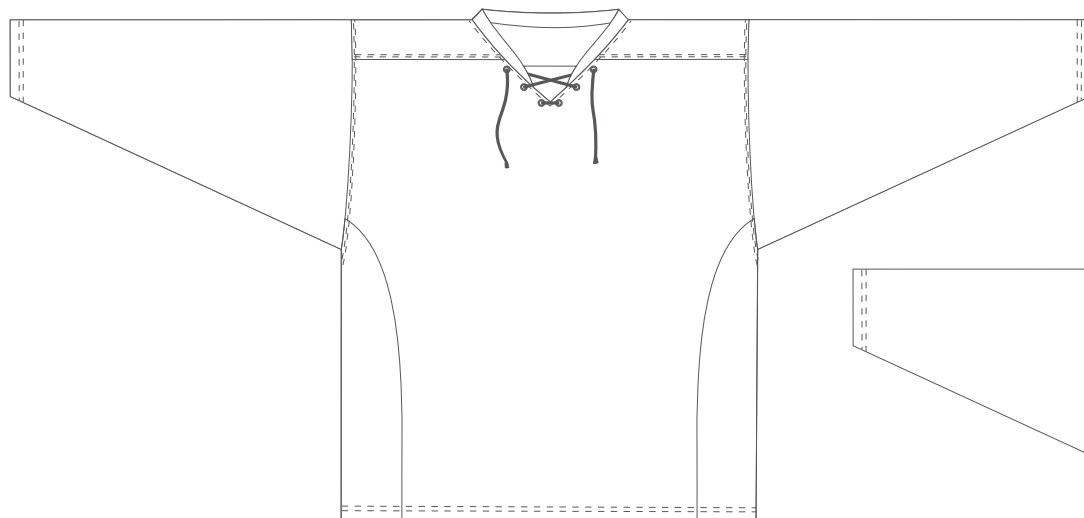

ALISY

KUNDE:

FARBEN:

EISHOCKEY / TRIKOT / DALAS / VENT / AREA / LACE

MEHR INFORMATIONEN:

Vorderseite

Rückseite

ALISY sportswear, LIBEREC, Ještědská 360, tel: +420 777 231 129, obchod@alisy.cz

Bitte beachten Sie, dass sich die Farbe, nach Material, variieren kann. Aus diesem Grund können beim Kombinieren einzelner Materialien leicht unterschiedliche Farben auftreten. Die Grafik berücksichtigt die Schnittunterschiede, sodass das resultierende Produkt geringfügig vom Grafikdesign abweichen kann. Der Hersteller behält sich das Recht vor, das Design in druckfähiger Form zu ändern. Dies gilt insbesondere für die Größe des Textes und die Feinheit der Linien, wobei deren Breite die Bedruckbarkeitsgrenze überschreiten muss.