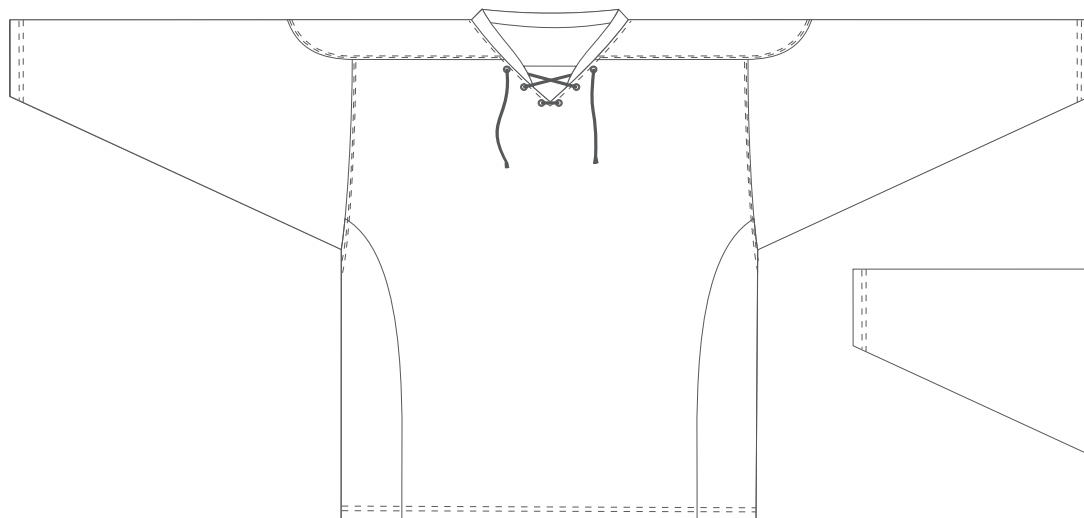

ALISY

KUNDE:

FARBEN:

EISHOCKEY / TRIKOT / BOSTON / AREA / LACE / VENT

MEHR INFORMATIONEN:

Vorderseite

Rückseite

ALISY sportswear, LIBEREC, Ještědská 360, tel: +420 777 231 129, obchod@alisy.cz

Bitte beachten Sie, dass sich die Farbe, nach Material, variieren kann. Aus diesem Grund können beim Kombinieren einzelner Materialien leicht unterschiedliche Farben auftreten. Die Grafik berücksichtigt die Schnittunterschiede, sodass das resultierende Produkt geringfügig vom Grafikdesign abweichen kann. Der Hersteller behält sich das Recht vor, das Design in druckfähiger Form zu ändern. Dies gilt insbesondere für die Größe des Textes und die Feinheit der Linien, wobei deren Breite die Bedruckbarkeitsgrenze überschreiten muss.